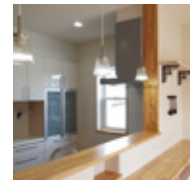

職人がつくる、新しいスタイル。 **Style・S**

完成見学会

滑川市 上小泉 | 4/29 **金・祝** 30 **土** 5/1 **日** 11:00~17:00

ずっと大切にしたい
家族のこだわりが詰まった家

様々なところでアクセントになっている
アンティーク調の小物たちは
奥様が集めてこられたもの。
ナチュラルな風合いの壁も
お施主様自ら塗装に挑戦されました。
家族が思い出とともに作りあげた
ずっと大切にしたい住まいです。

- お客様のご厚意により開催させていただきます。
- 案内看板を目印にお越しください。
- 省エネ法に基づいたトップランナー基準の住宅です。

Style・S 建築設計事務所 **沢田工務店** 〒938-0049 富山県黒部市山田732
Tel 0765 (56) 5052 Fax 0765 (56) 5051

■ 一般建設業:富山県知事許可(般-20)第14456号 ■ 二級建築士事務所:富山県知事登録第(1)1846号 ■ あんしん住宅瑕疵保険制度:届出事業者番号0005185

沢田工務店のホームページをご覧ください!

沢田工務店の事例や、家づくりに役立つ情報が満載!

スタイル センス
Style-Sense.com

リフォームの
事例も
多数掲載中!!

黒部市沢田工務店 www.style-sense.com

家族でつくれた
自慢の家

1F

2F

沢田工務店では施工前に、
3DCADによるシミュレーションを行います。

エコキュート
環境と家計にやさしいエコキュート
オール電化住宅
IHクッキングヒーター