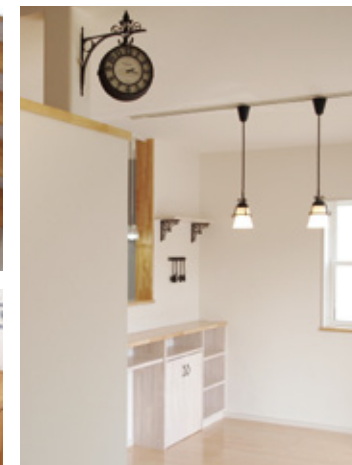

職人がつくる、新しいスタイル。 **Style・S**

完成見学会

滑川市 上小泉 | 4/29 **金・祝** 30 **土** 5/1 **日** 11:00~17:00

ずっと大切にしたい
家族のこだわりが詰まった家

様々なところでアクセントになっている
アンティーク調の小物たちは
奥様が集めてこられたもの。
ナチュラルな風合いの壁も
お施主様自ら塗装に挑戦されました。
家族が思い出とともに作りあげた
ずっと大切にしたい住まいです。

- お客様のご厚意により開催させていただきます。
- 案内看板を目印にお越しください。
- 省エネ法に基づいたトップランナー基準の住宅です。

Style・S 建築設計事務所 **沢田工務店** 〒938-0049 富山県黒部市山田732
Tel 0765 (56) 5052 Fax 0765 (56) 5051

■ 一般建設業:富山県知事許可(般-20)第14456号 ■ 二級建築士事務所:富山県知事登録第(1)1846号 ■ あんしん住宅瑕疵保険制度:届出事業者番号0005185

沢田工務店のホームページをご覧ください!

沢田工務店の事例や、家づくりに役立つ情報が満載!

スタイル センス
Style-Sense.com

リフォームの
事例も
多数掲載中!!

黒部市沢田工務店 www.style-sense.com

家族でつくれた
自慢の家

1F

2F

沢田工務店では施工前に、
3DCADによるシミュレーションを行います。

エコキュート
環境と家計にやさしいエコキュート
オール電化住宅
IHクッキングヒーター